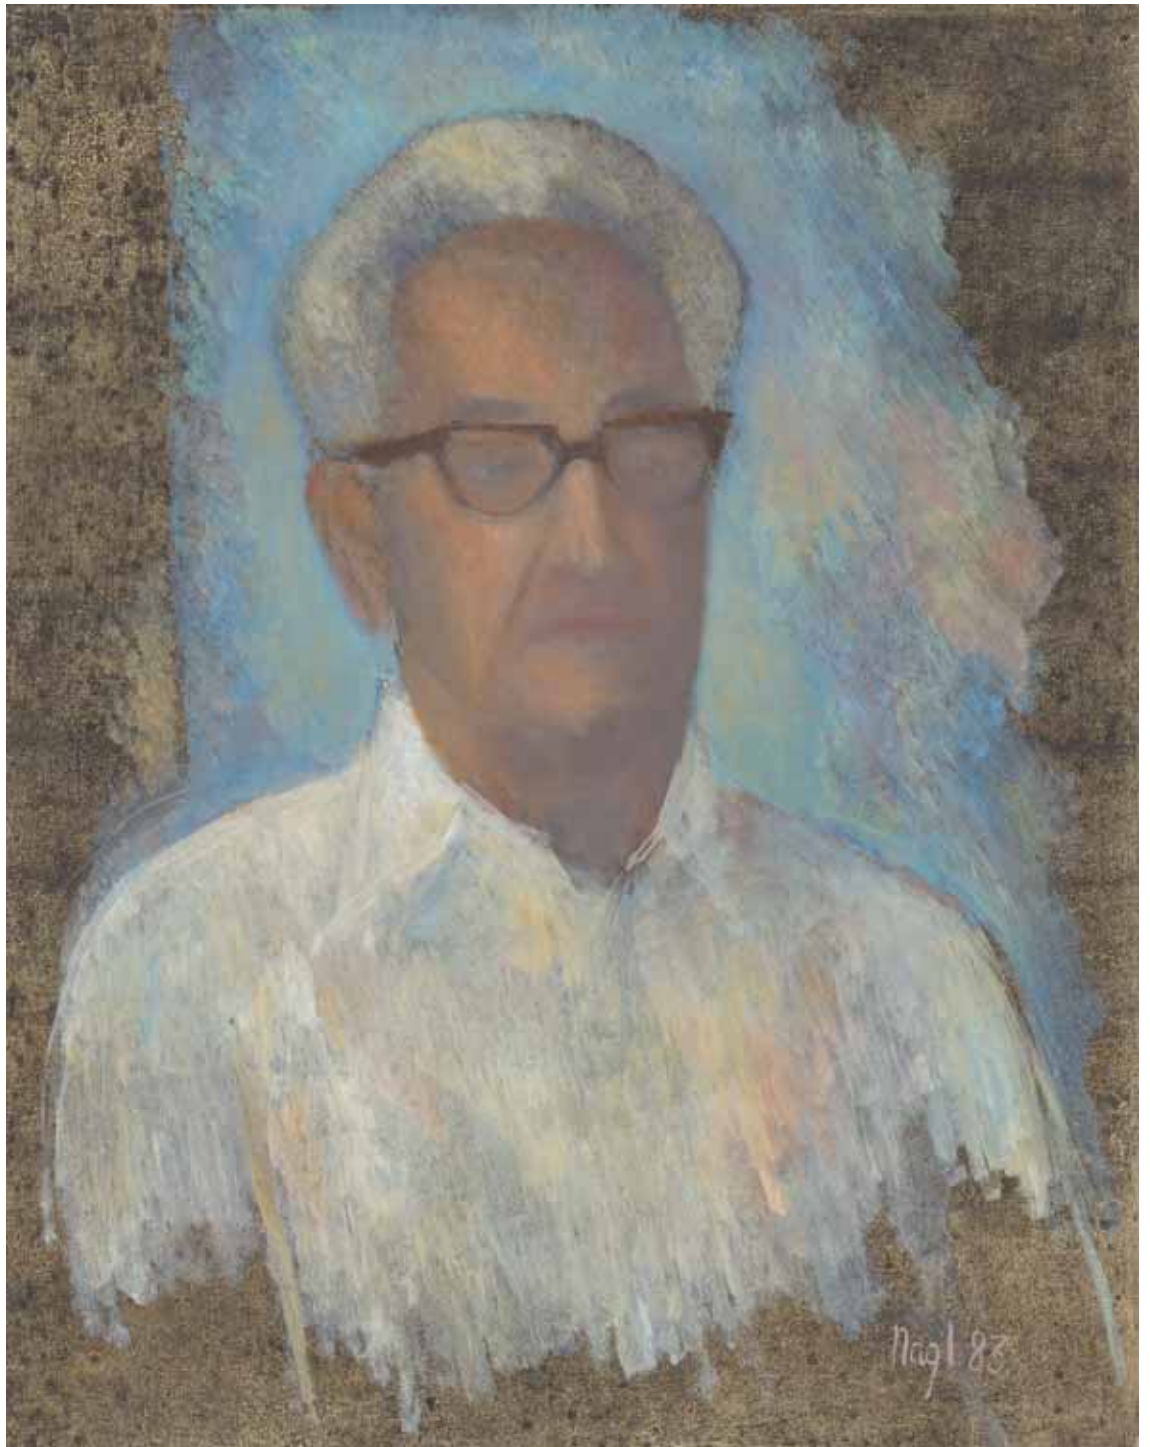

GEM03645_F (Plattner 09.05.2022)