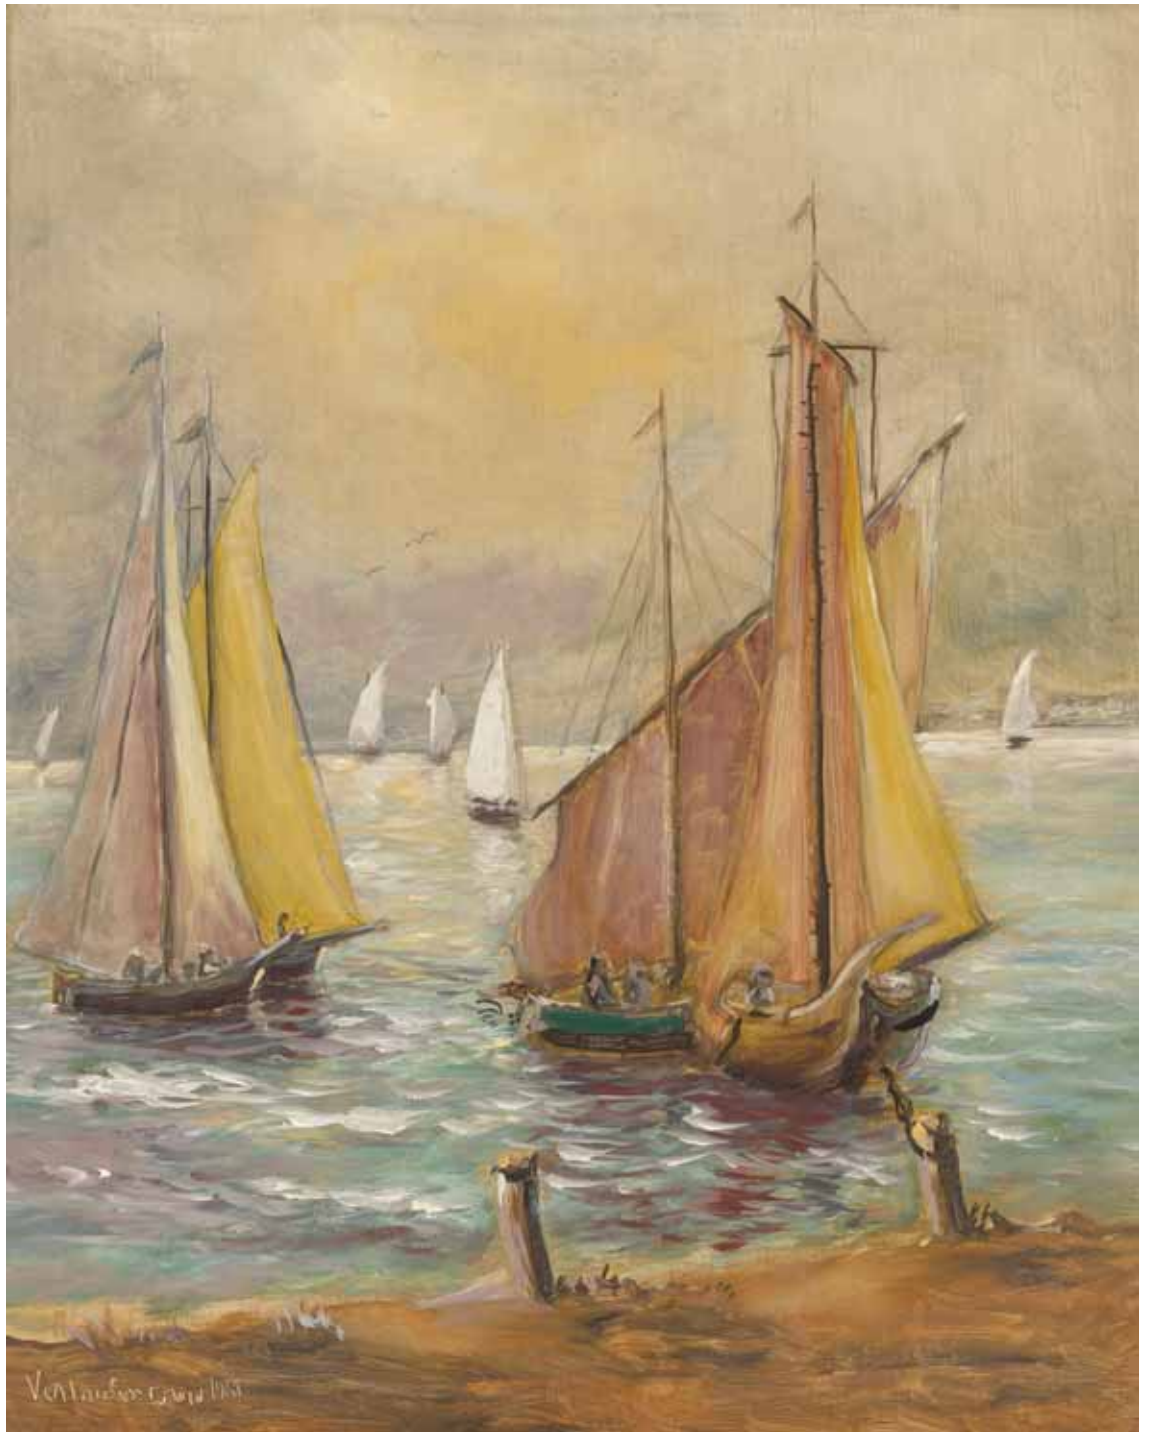

GEM05065_F (Plattner 09.05.2022)