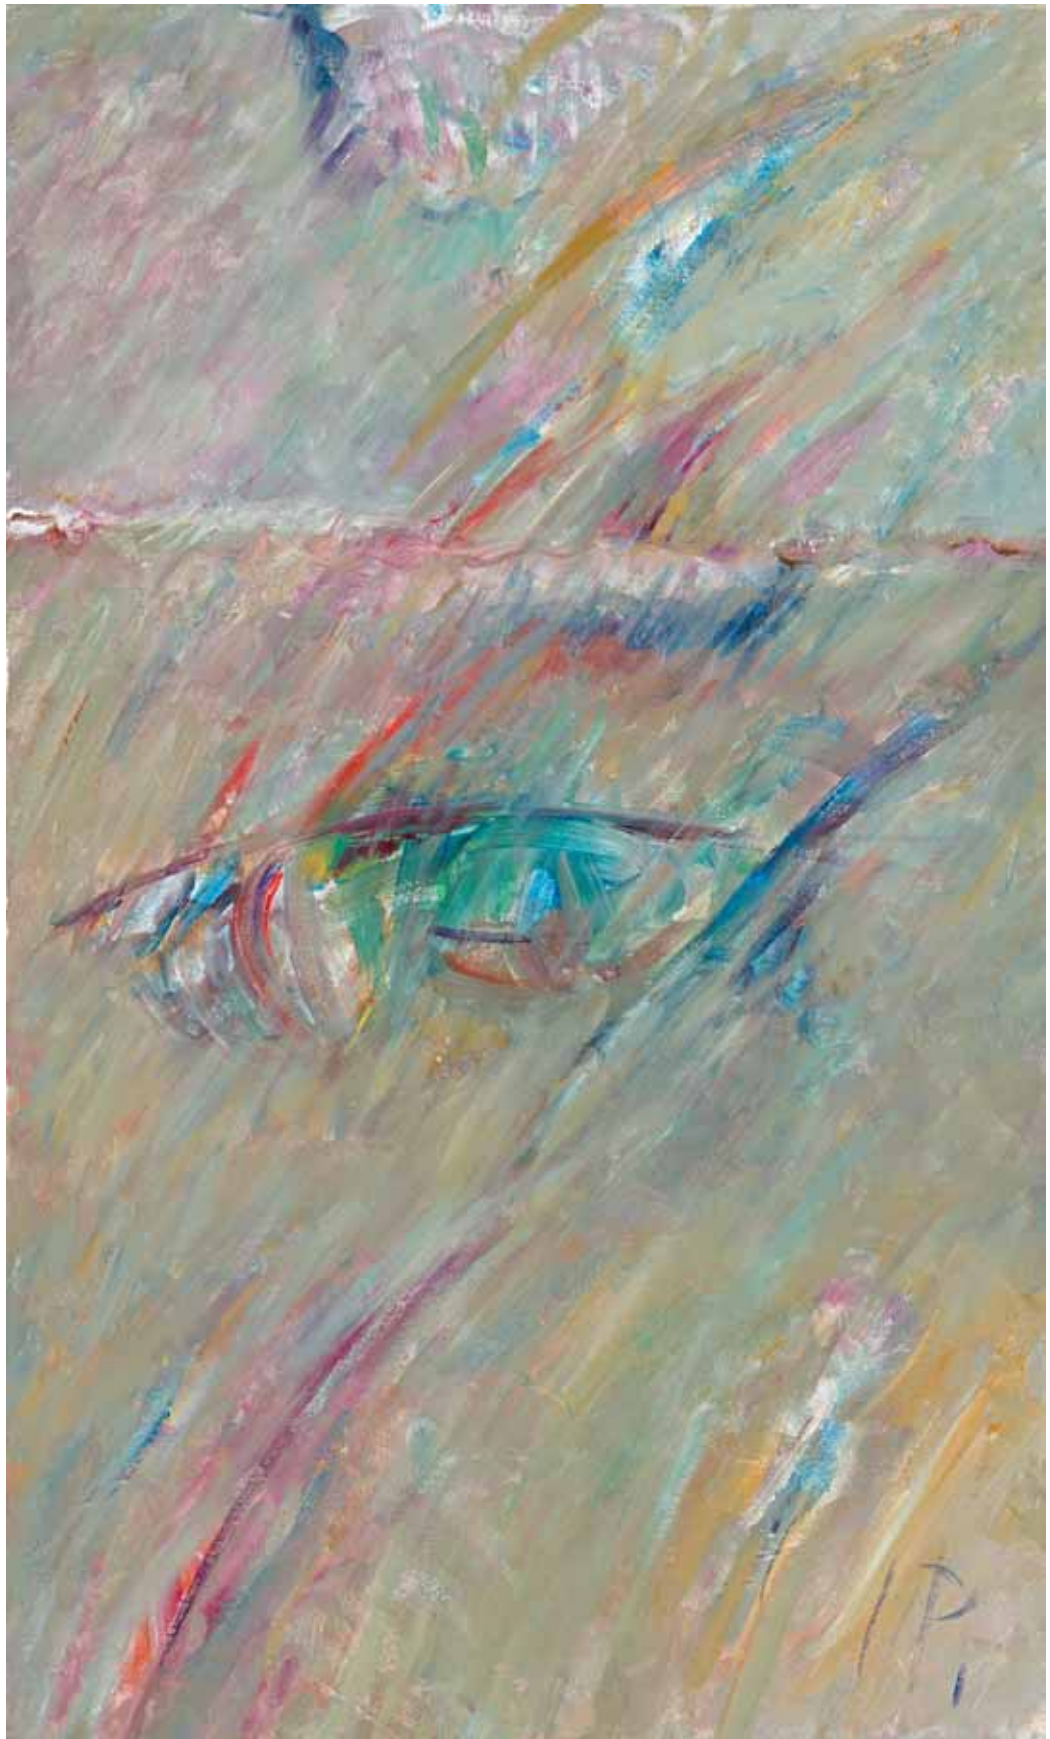

Gem03661_F (Plattner 16.7.2019)