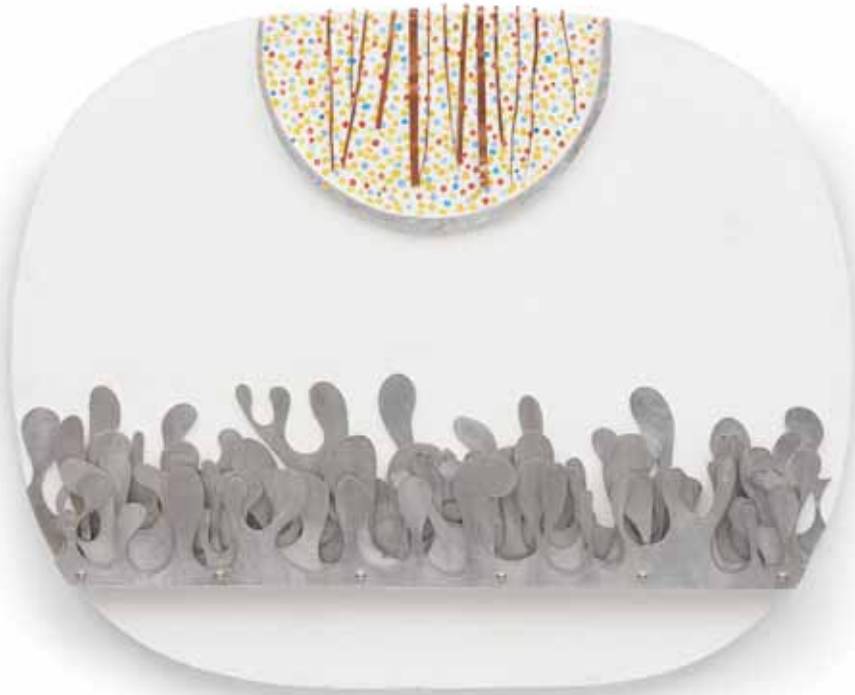

Inventarnummer	Gem/3738
Künstler/Hersteller	Inge Höck (1922-)
Titel/Bezeichnung	Materialbild, 1970/76
Datierung	1970
Material/Technik	Spanplatte, vermutl. Acrylfarbe, Blattmetall, Kupferblech, Edelstahl
Maße (HxBxT)	72,0 x 90,0 x 6,0 cm (ohne Rahmen)

Gem03738_F (Plattner 14.5.2019)