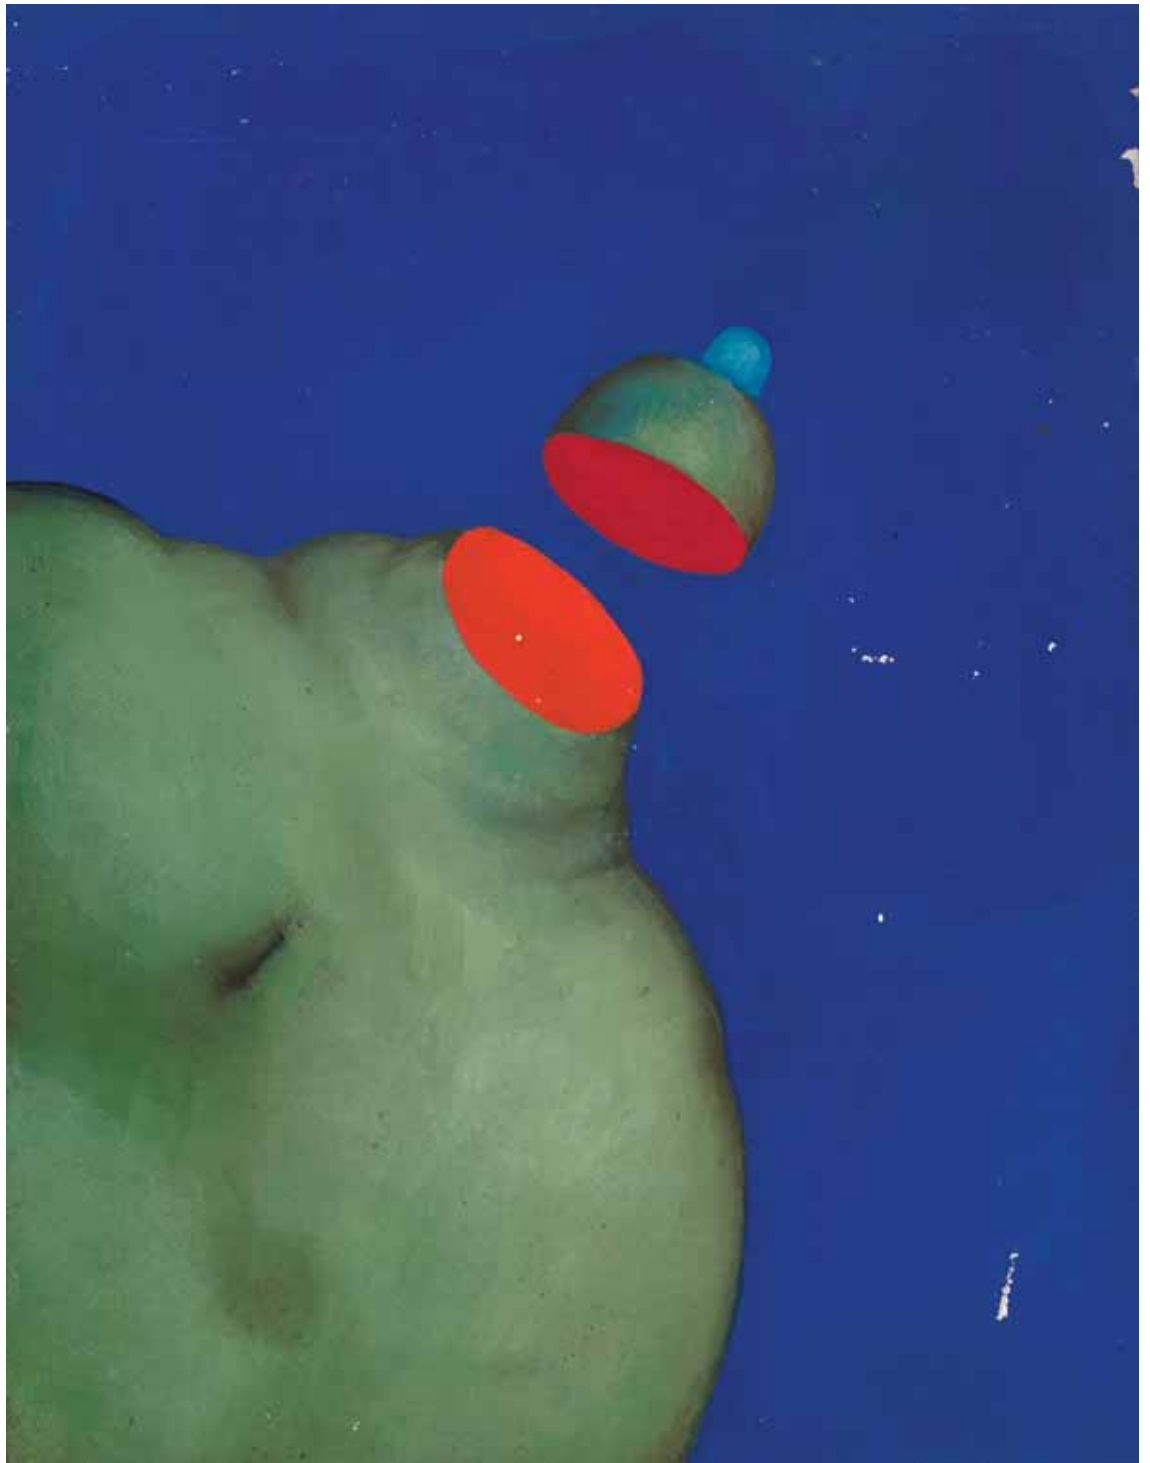

GEM03334_F (Plattner 09.05.2022)