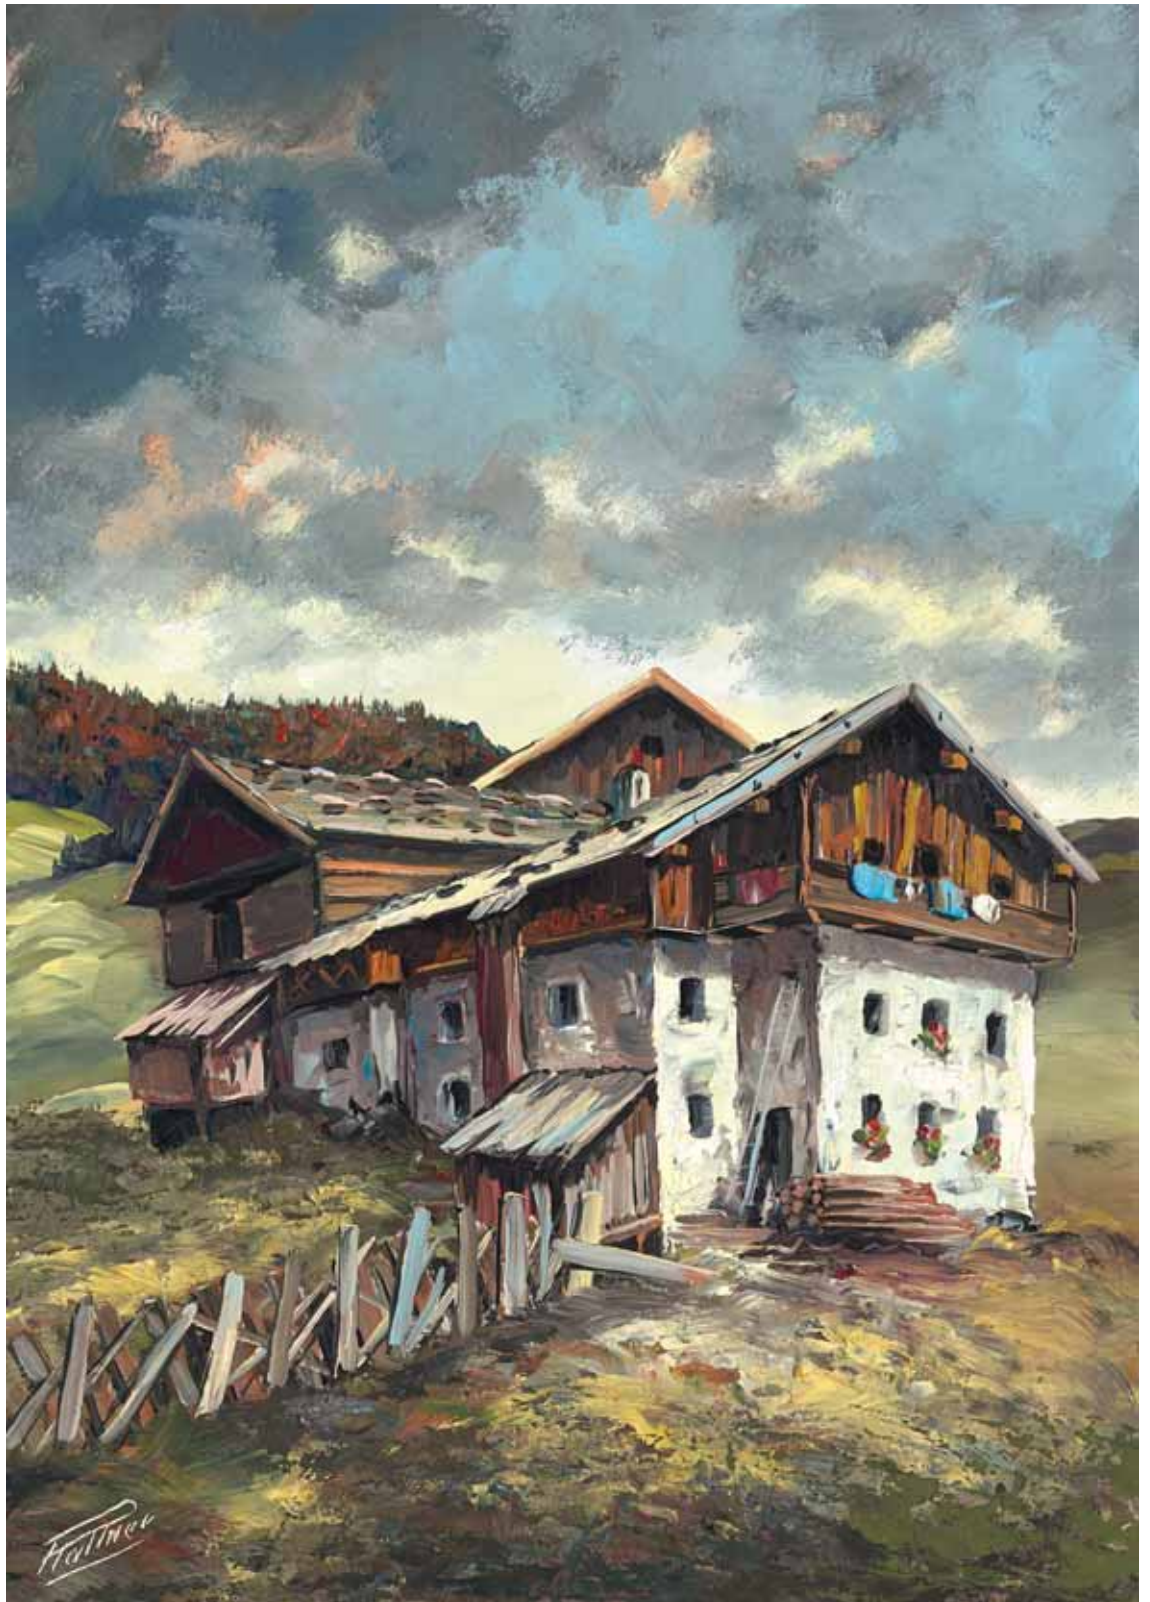

Gem04999_F (Plattner 16.7.2019)