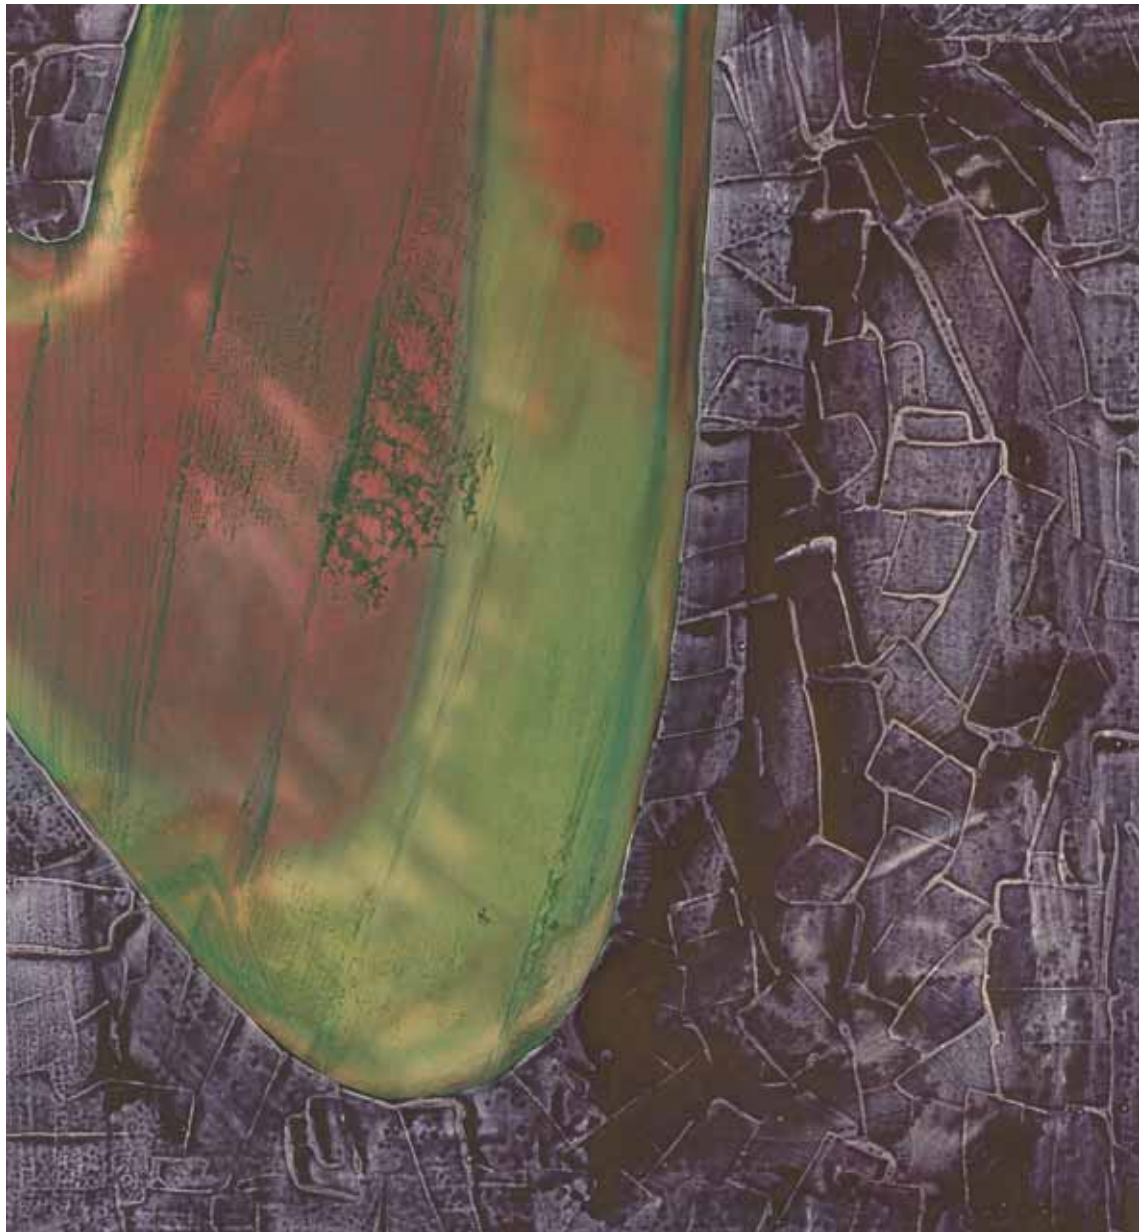

Inventarnummer	Gem/4770
Künstler/Hersteller	Helmut Mark (1958-)
Titel/Bezeichnung	Ohne Titel
Datierung	1983
Material/Technik	Öl auf Leinwand
Maße (HxBxT)	63,0 x 68,0 cm (mit Rahmen)

Gem04470_F (Plattner 7.11.2019)