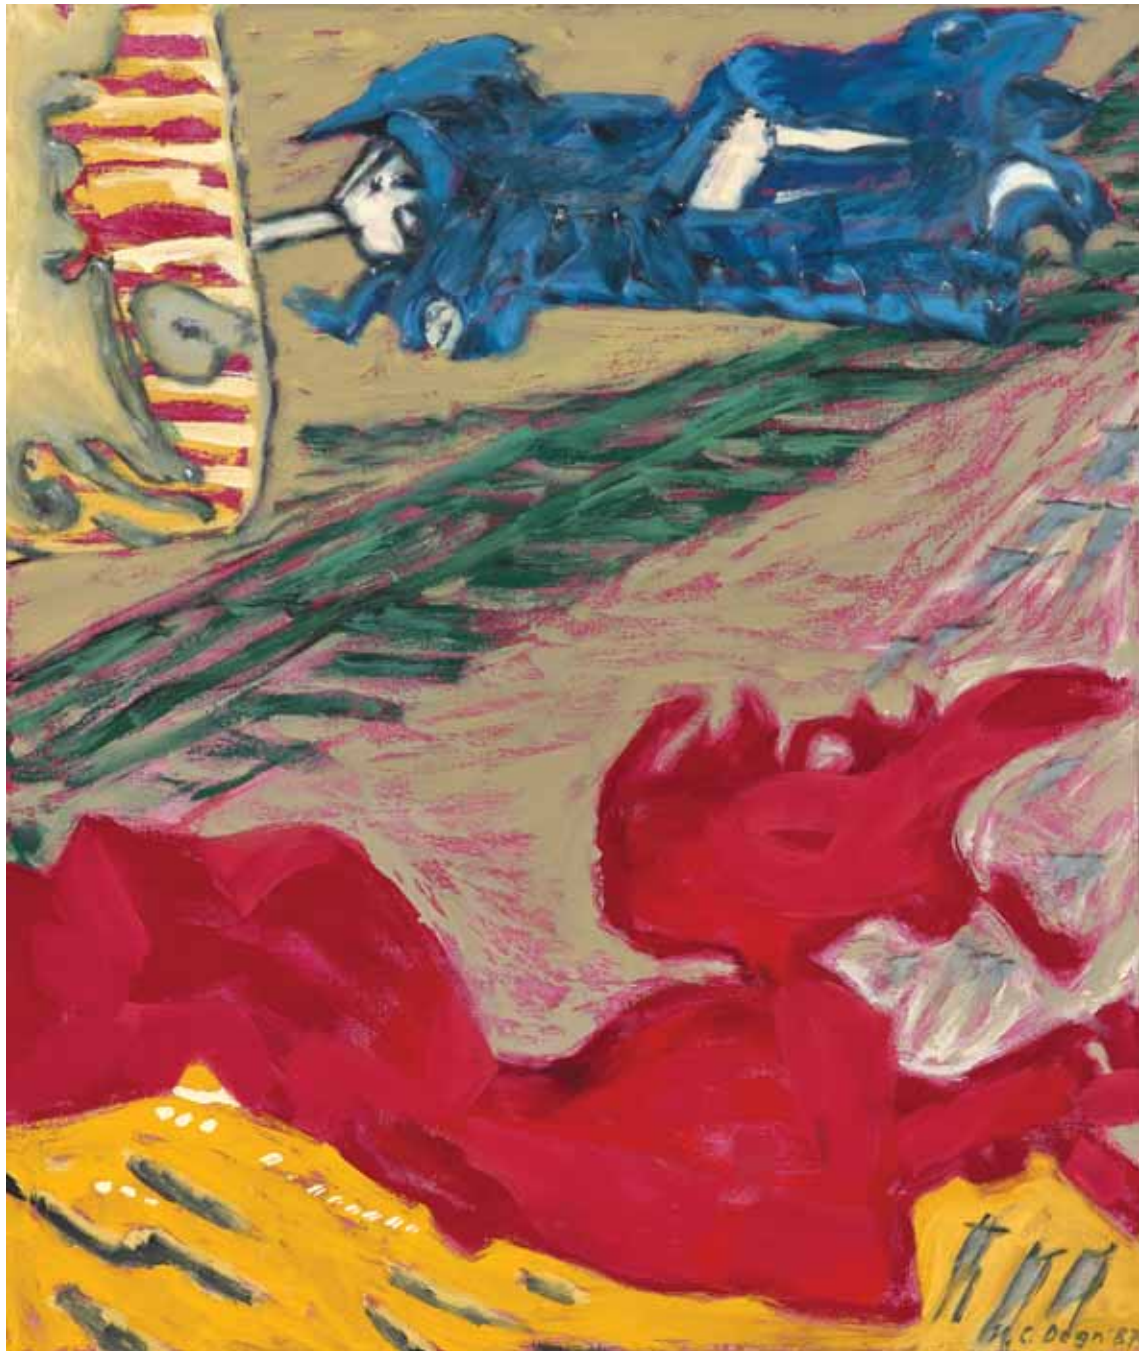

Inventarnummer	Gem/3709
Künstler/Hersteller	Helmut Christof Degn (1948-)
Titel/Bezeichnung	Jonas
Datierung	1987
Material/Technik	Öl auf Molino
Maße (HxBxT)	99,5 x 84,5 cm (ohne Rahmen); 101,6 x 86,2 cm (mit Rahmen)

Gem03709_F1 (Plattner 29.5.2020)