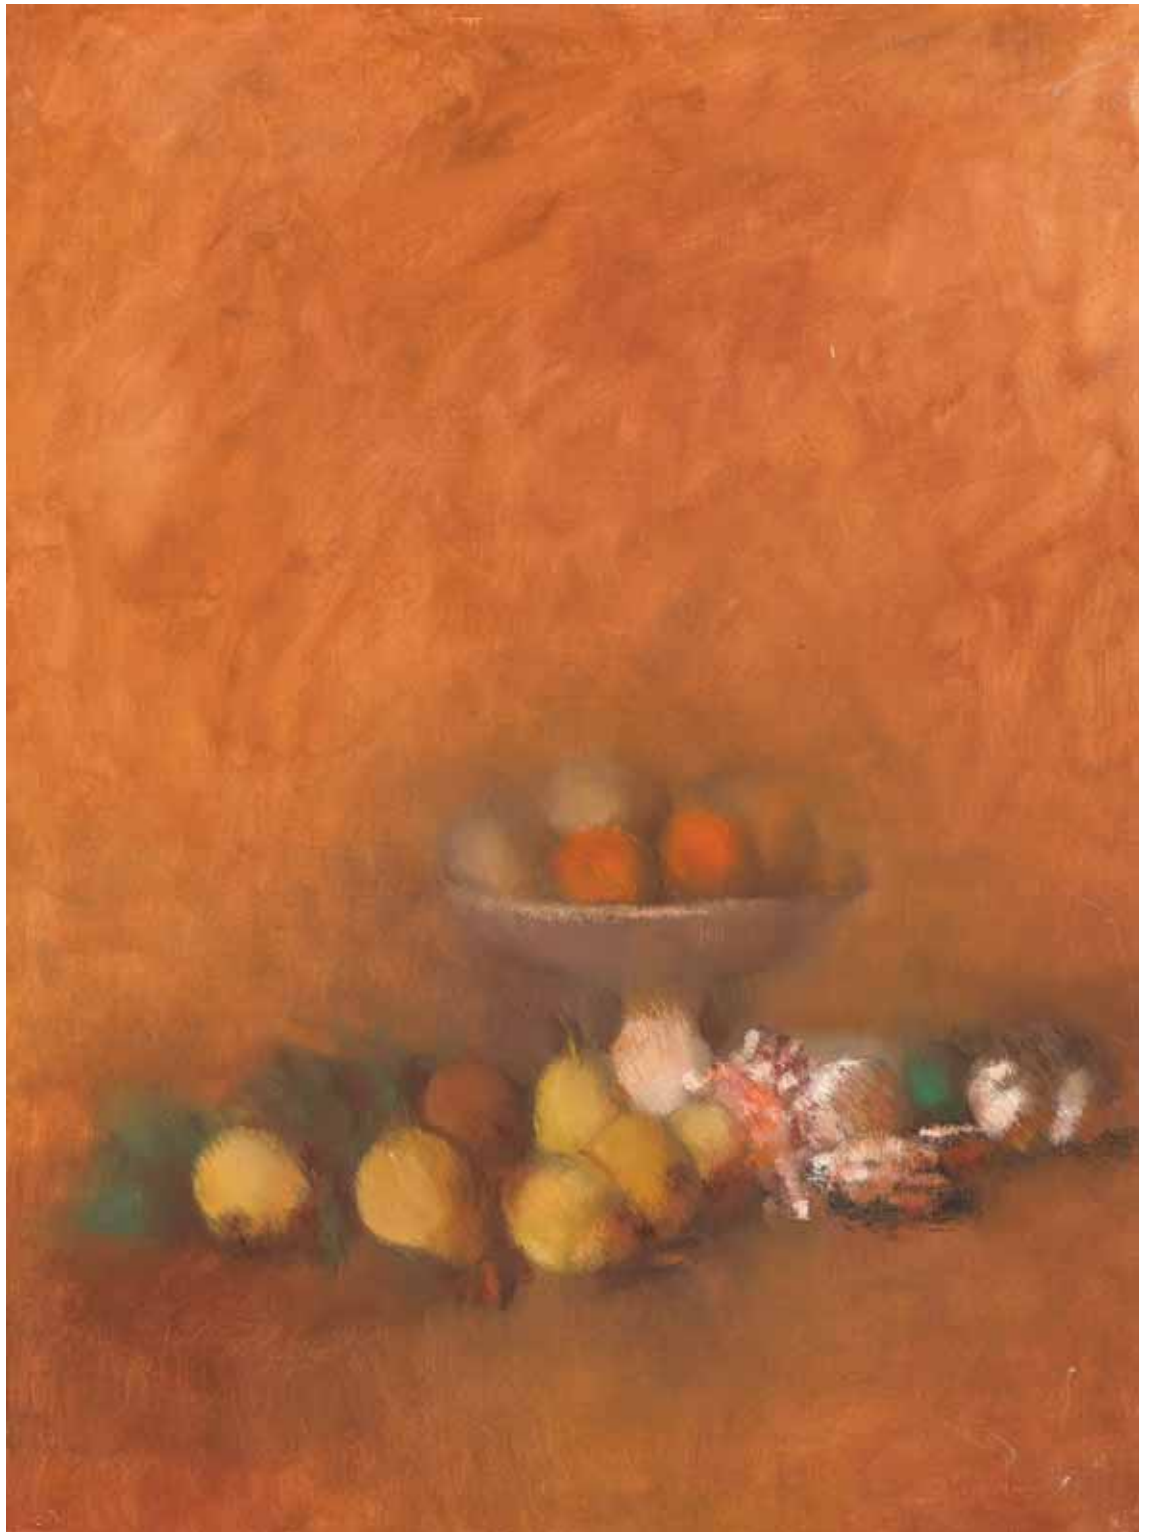

GEM02426_F (Plattner 16.09.2021)