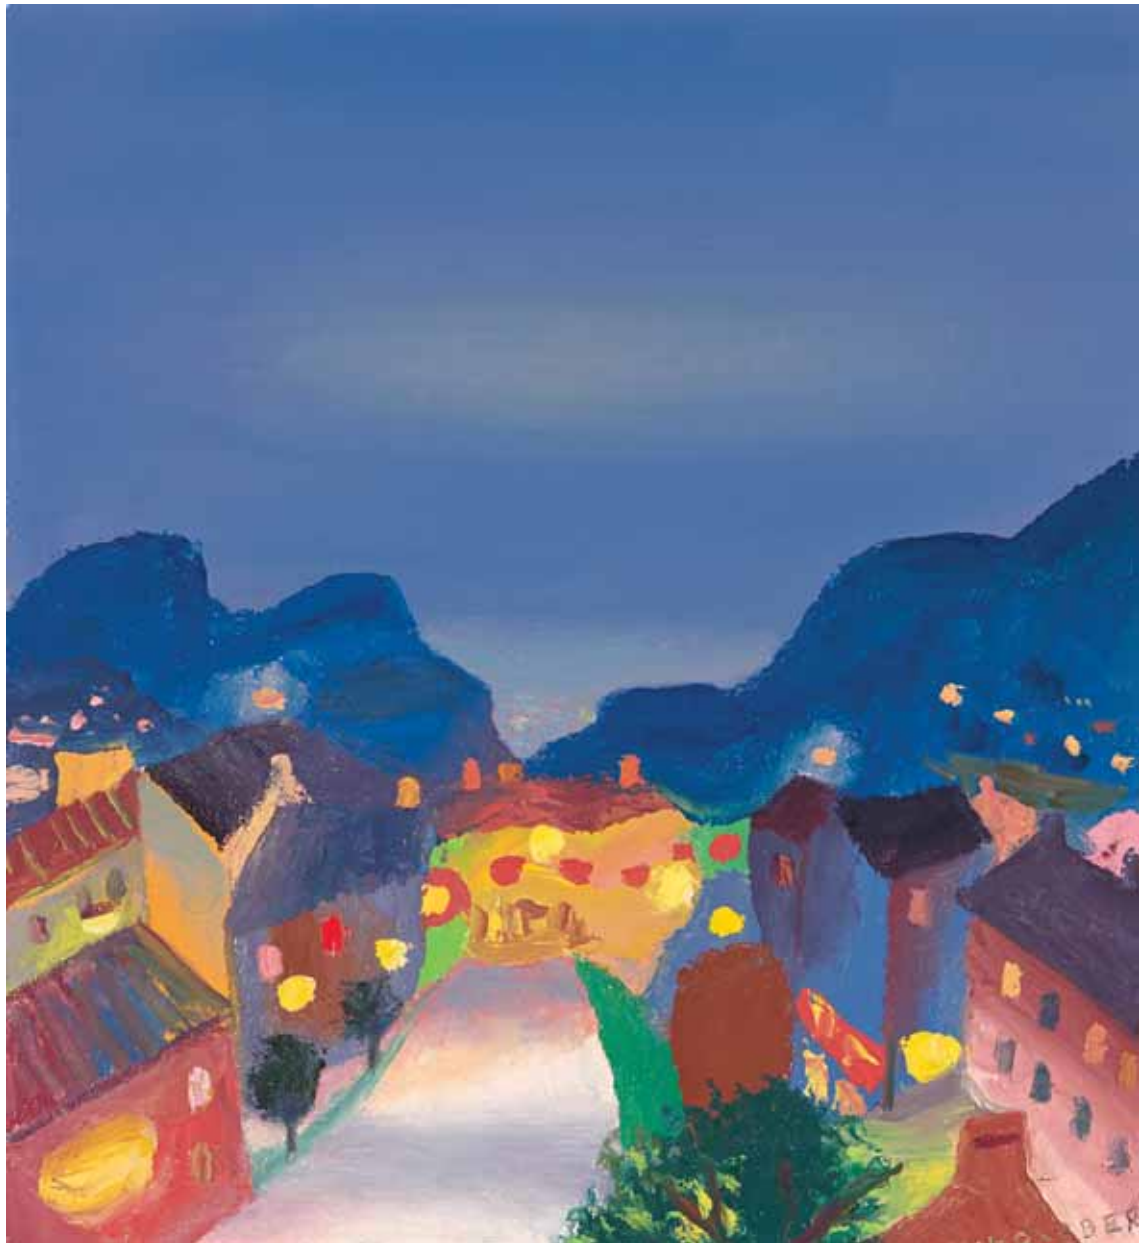

Inventarnummer	Gem/4998
Künstler/Hersteller	Walter Honeder (1906-2006)
Titel/Bezeichnung	Stadt in der Nacht
Datierung	1976
Material/Technik	Öl auf Hartfaserplatte
Maße (HxBxT)	60,5 x 56,0 cm (mit Rahmen)

Gem04998_F (Plattner 7.11.2019)