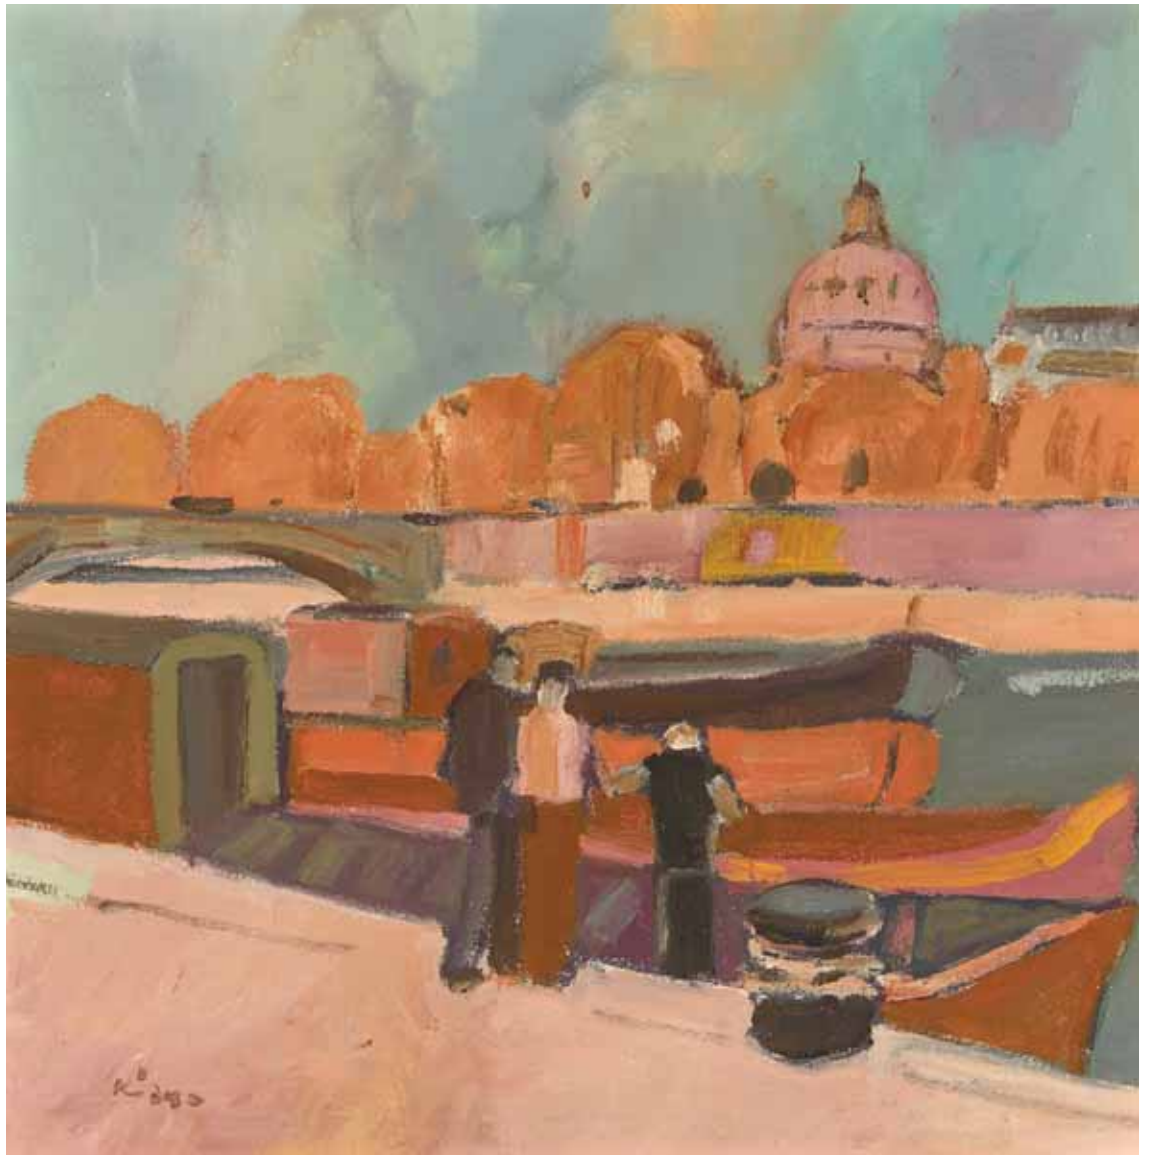

Inventarnummer	Gem/4997
Künstler/Hersteller	Egon Kraus
Titel/Bezeichnung	Paris
Datierung	1975
Material/Technik	Öl auf Leinen
Maße (HxBxT)	43,0 x 43,0 cm (mit Rahmen)

Gem04997_F (Plattner 7.11.2019)