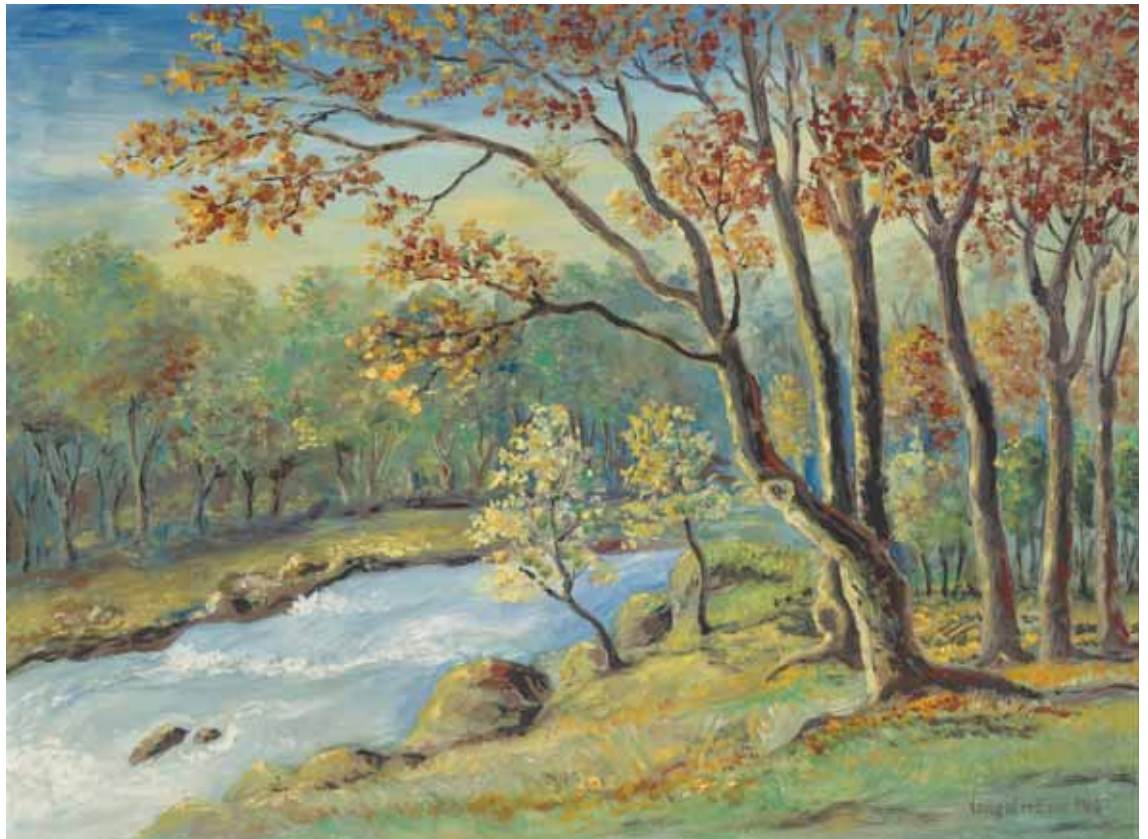

Inventarnummer	Gem/4993
Künstler/Hersteller	Erwin Vorlauffer (1907-1991)
Titel/Bezeichnung	Herbstlandschaft mit Bach
Datierung	1968
Material/Technik	Öl auf Pressspanplatte
Maße (HxBxT)	49,5 x 66,3 x 0,5 cm (ohne Rahmen); 55,6 x 72,9 x 3,6 cm (mit Rahmen)

GEM04993_F (Plattner 09.05.2022)