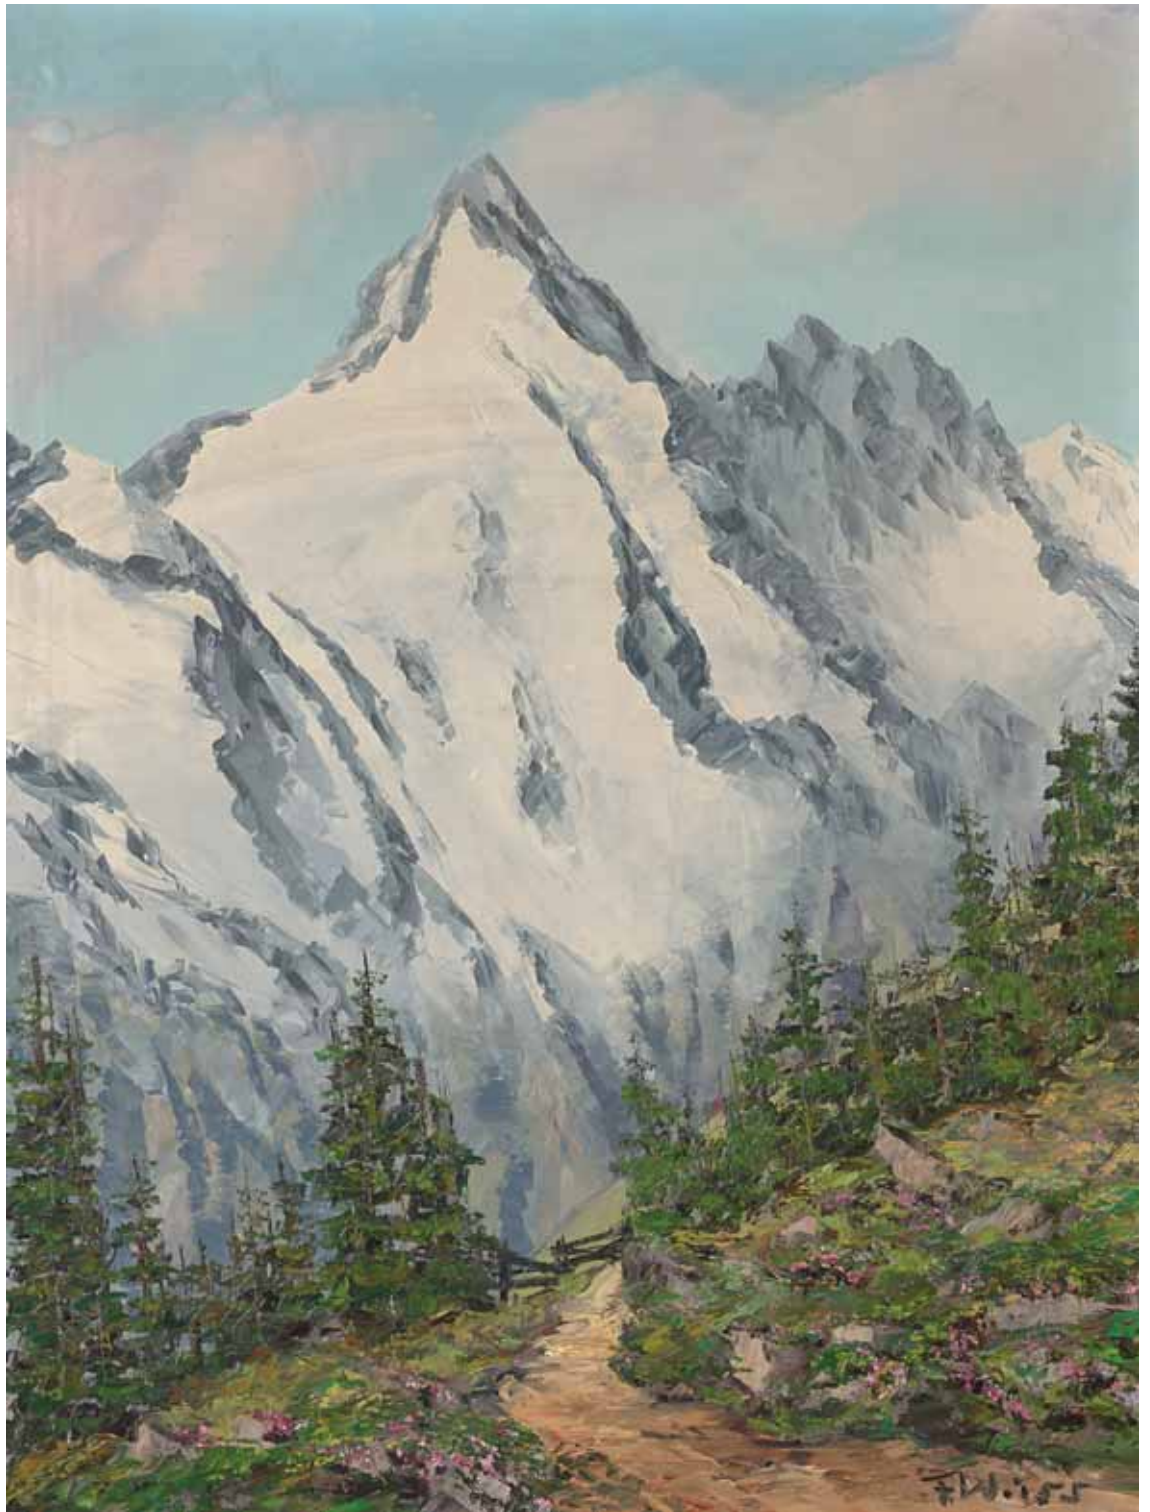

Gem05300_F (Plattner 7.11.2019)