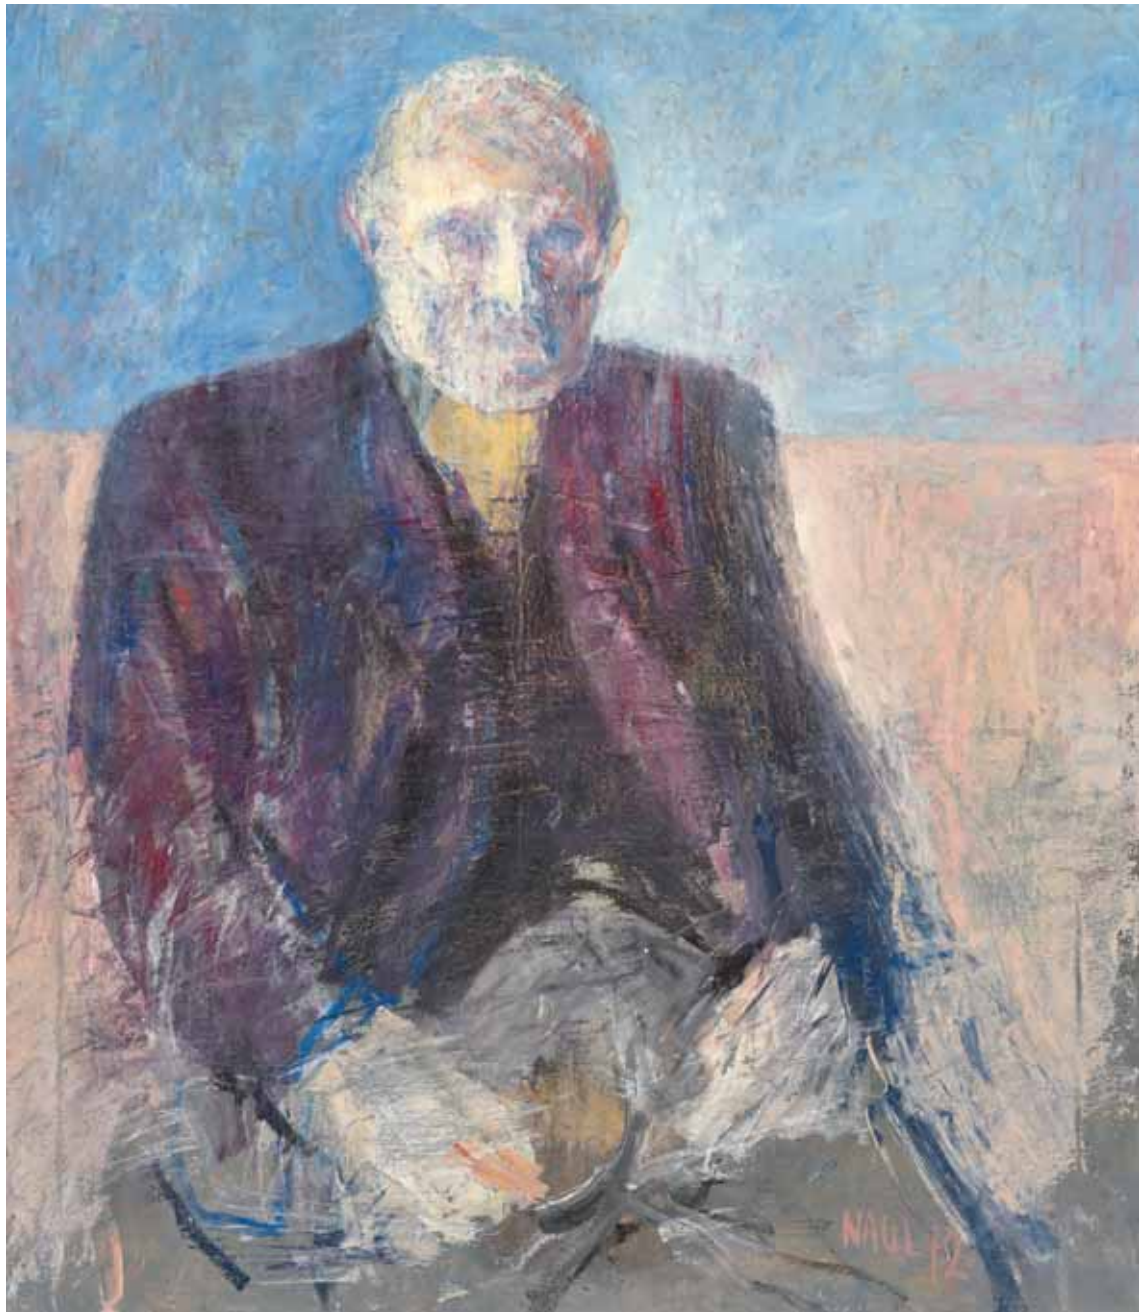

Inventarnummer	Gem/3337
Künstler/Hersteller	Walter Nagl (1939-)
Titel/Bezeichnung	Alter Mann
Datierung	1972
Material/Technik	Öl auf Leinwand
Maße (HxBxT)	75,4 x 65,1 x 2,2 cm (ohne Rahmen); 78,2 x 68,0 x 3,3 cm (mit Rahmen)

GEM03337_F (Plattner 09.05.2022)