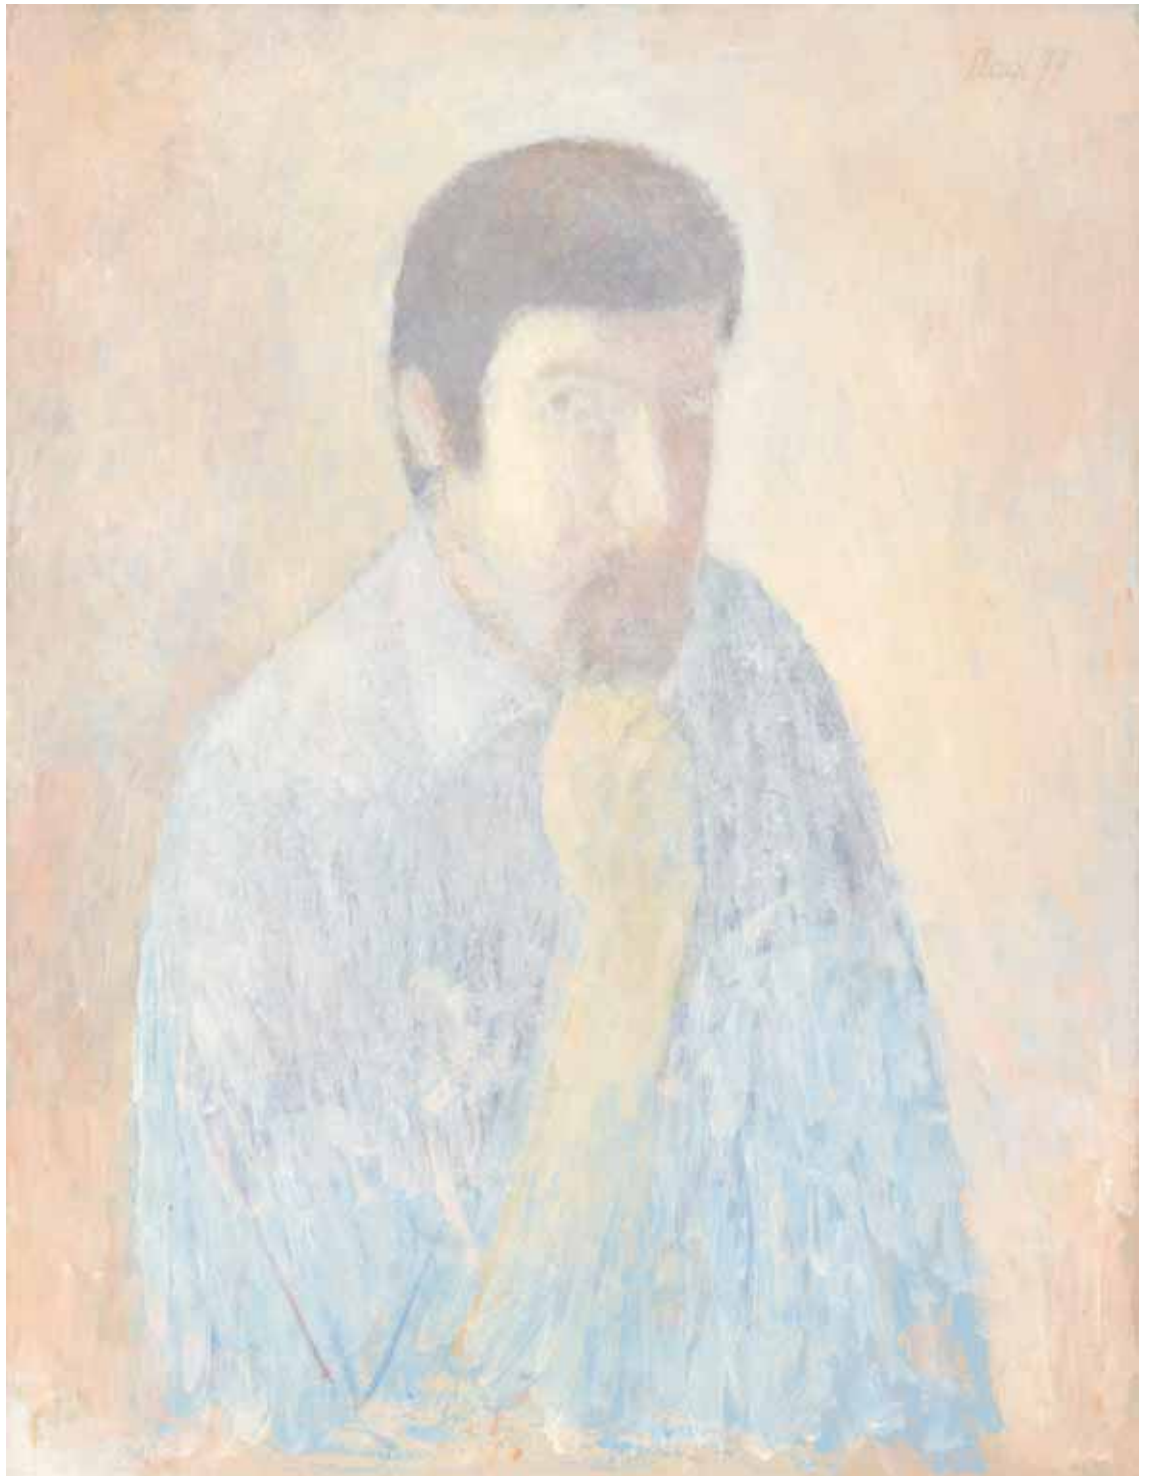

GEM03496_F (Plattner 09.05.2022)