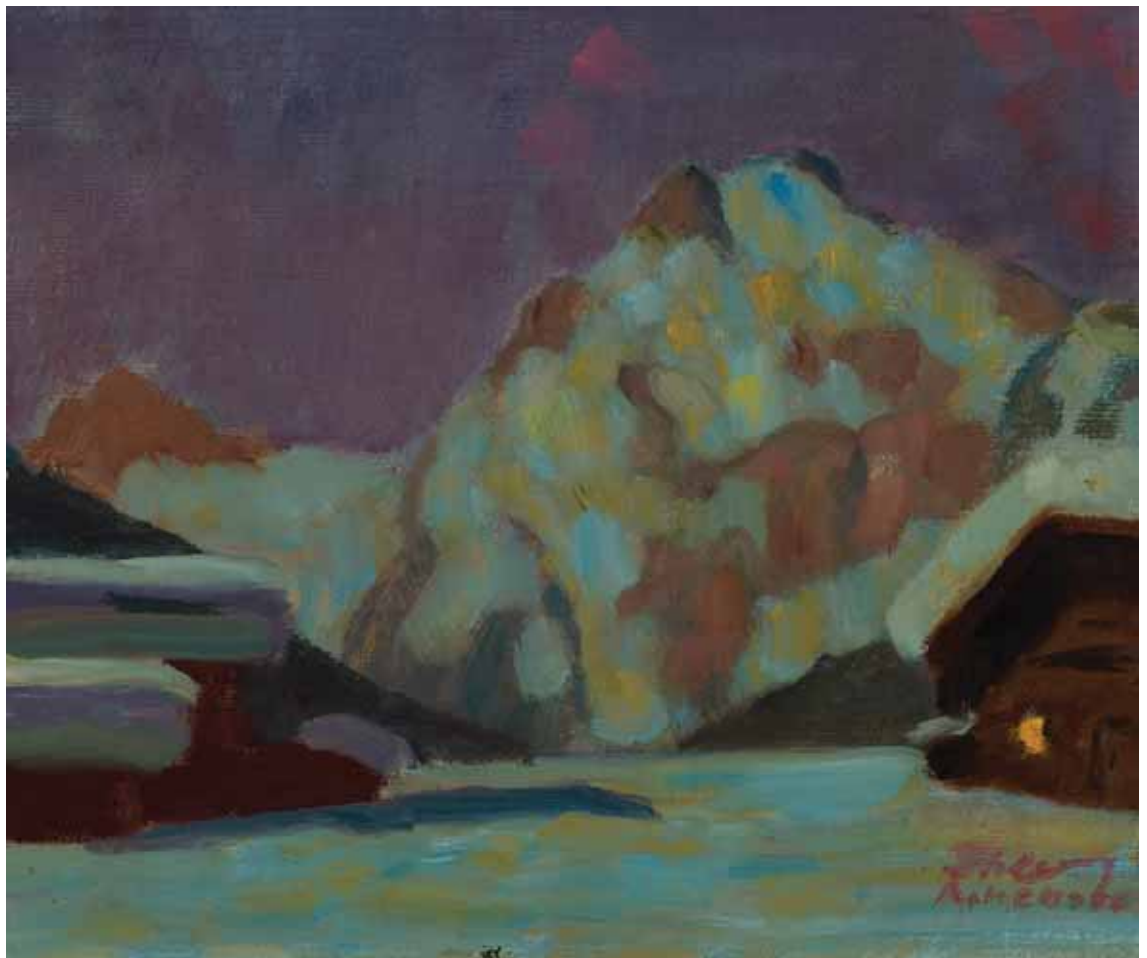

Inventarnummer	Gem/4686
Künstler/Hersteller	Karl Ihler (1897-1972)
Titel/Bezeichnung	Mondlandschaft im Winter
Datierung	1965
Material/Technik	Öl auf Leinwand
Maße (HxBxT)	35,0 x 36,5 cm (ohne Rahmen); 41,5 x 41,5 cm (mit Rahmen)

Gem04686_F1 (Plattner 13.7.2015)