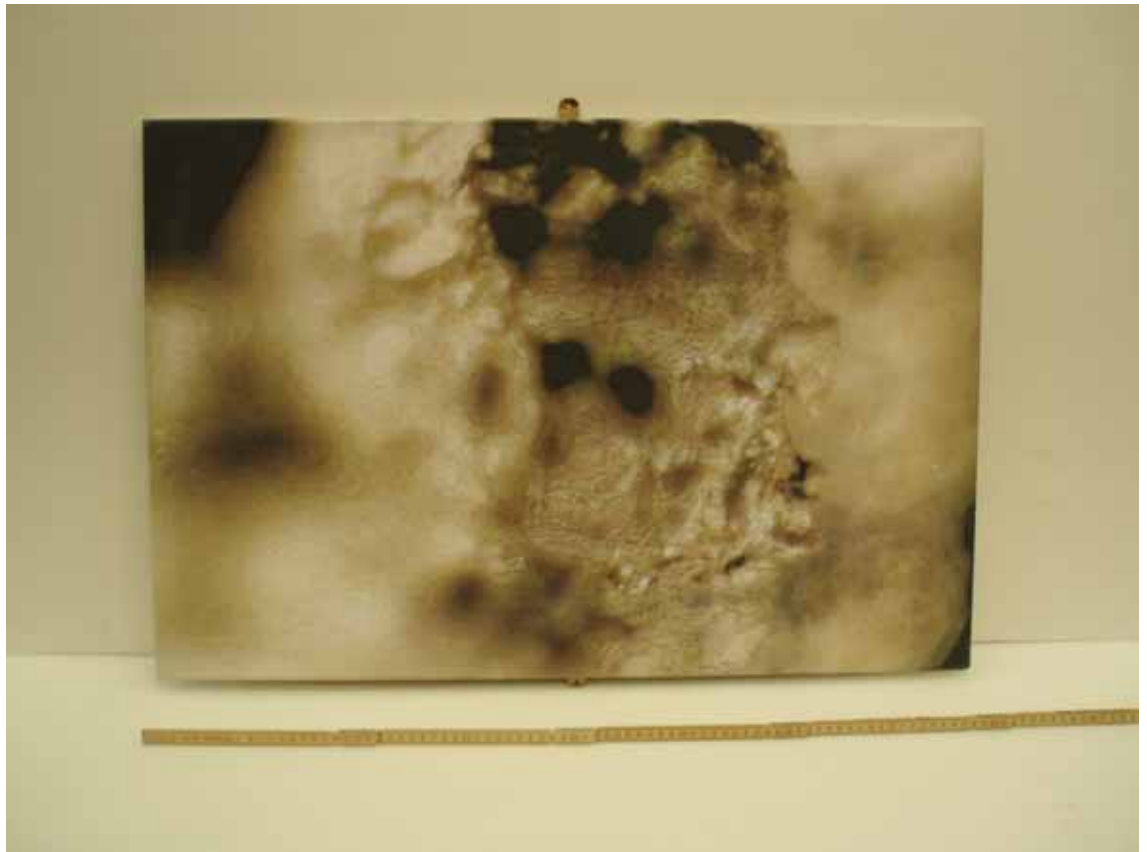

Inventarnummer	Gem/5181
Künstler/Hersteller	Helmut Christof Degn (1948-)
Titel/Bezeichnung	Pflanzenfreund
Datierung	2003
Material/Technik	Tusche auf C-Print/Leinwand
Maße (HxBxT)	55,5 x 82,5 cm (ohne Rahmen)

[Gem/5181] - Helmut Christof Degn (1948-)