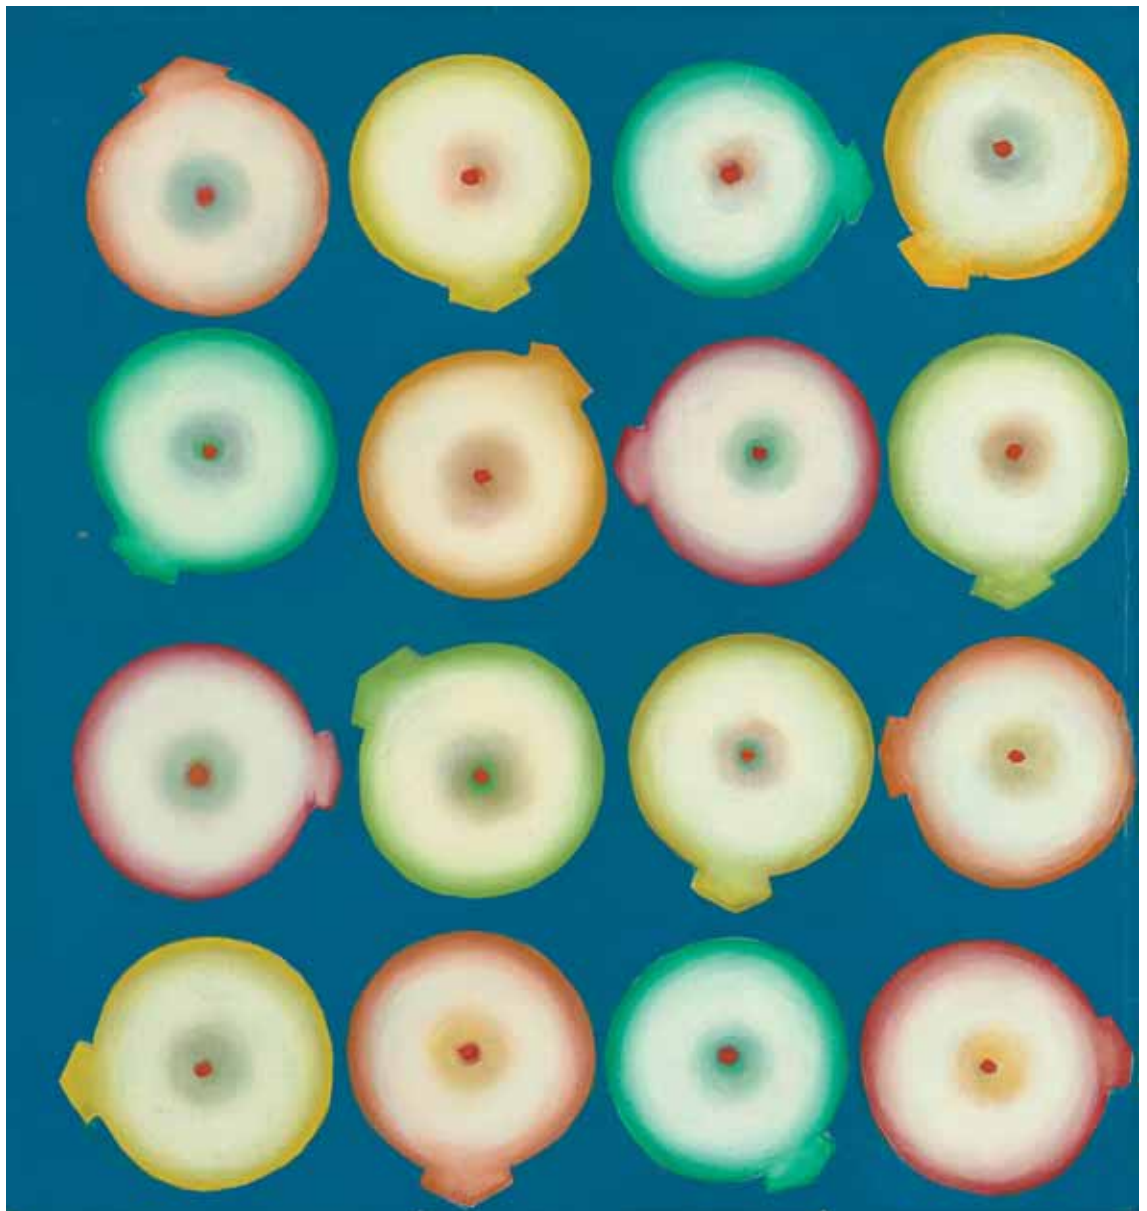

Inventarnummer	Gem/4918
Künstler/Hersteller	Herbert Oppeneiger (1957-)
Titel/Bezeichnung	Ohne Titel
Datierung	1998
Material/Technik	Öl auf Leinwand
Maße (HxBxT)	48,0 x 45,0 cm (ohne Rahmen)

Gem04918_F (Plattner 7.11.2019)