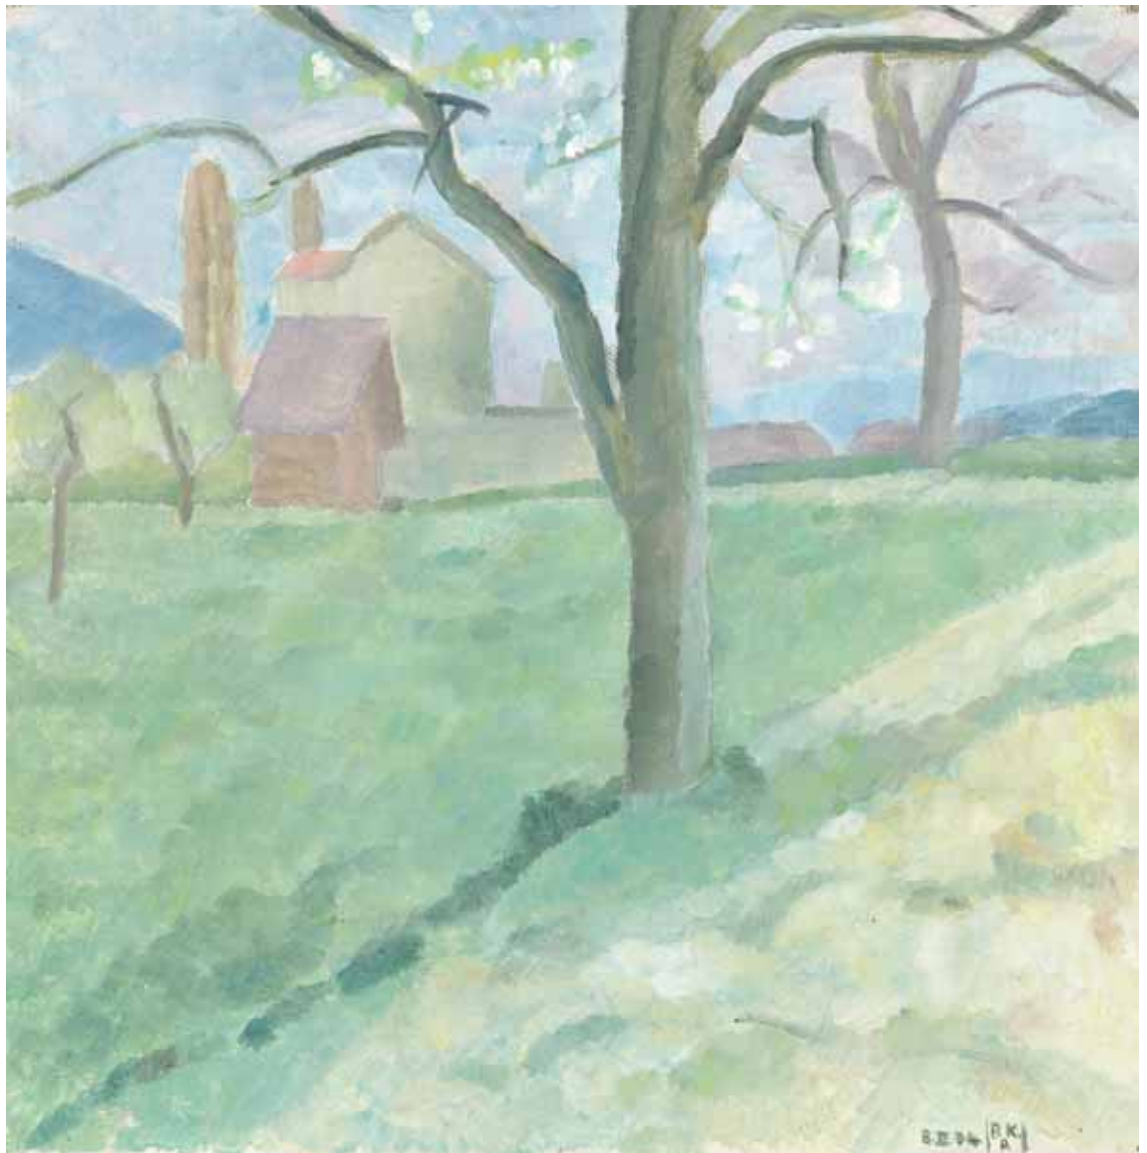

Inventarnummer	Gem/3423
Künstler/Hersteller	Renate von Krauss (1935-2019)
Titel/Bezeichnung	Blühender Kirschbaum
Datierung	1974
Material/Technik	Öl auf Leinwand
Maße (HxBxT)	Bildträger: 27,6 x 27,3 cm ohne Rahmen

Gem03423_F (Johannes Plattner 22.01.2021)