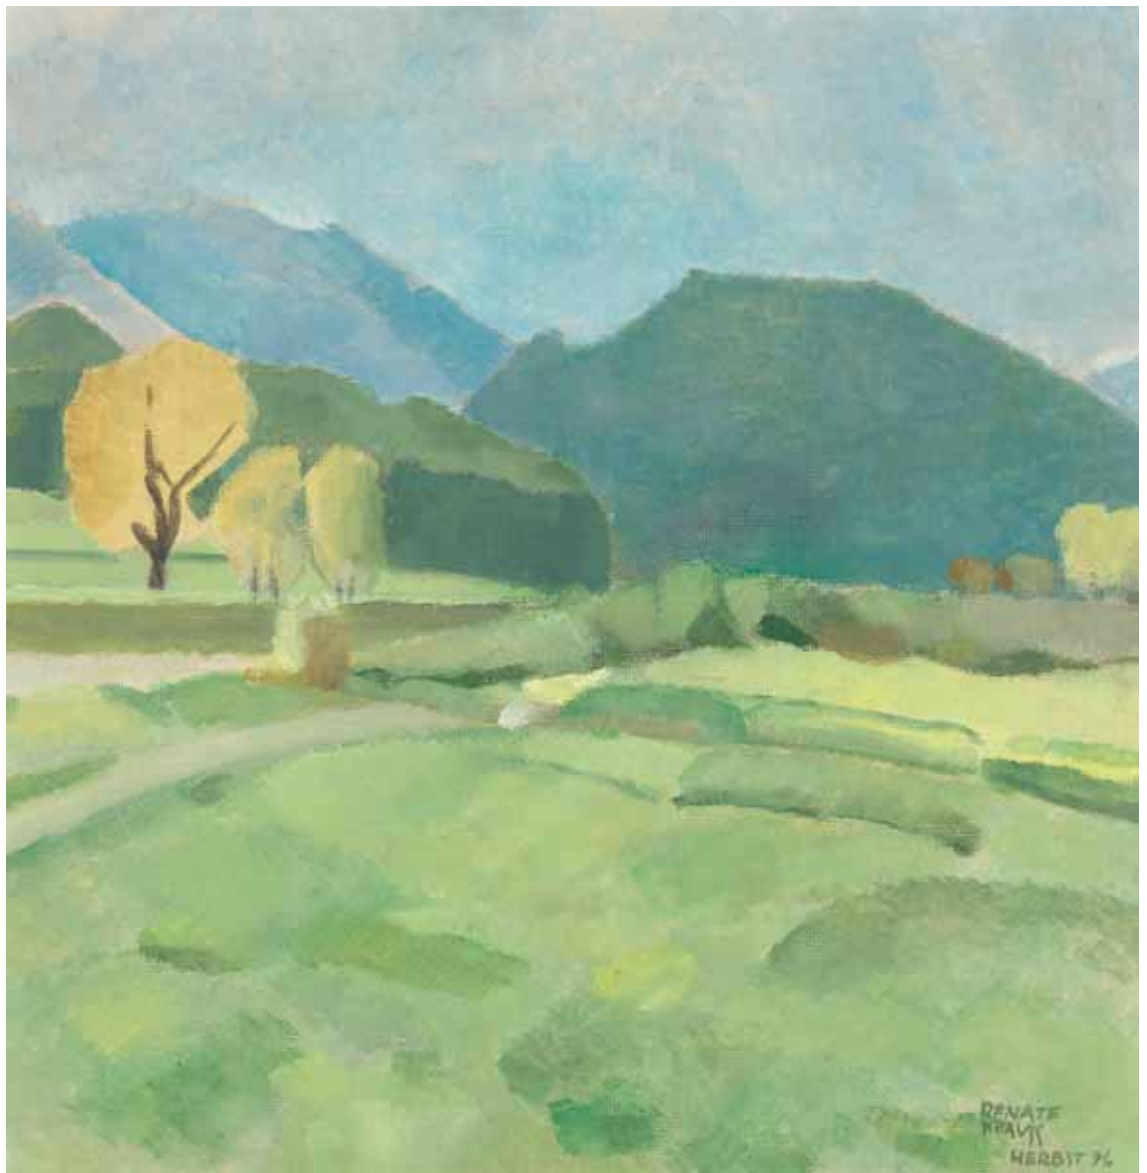

Inventarnummer	Gem/5198
Künstler/Hersteller	Renate von Krauss (1935-2019)
Titel/Bezeichnung	Herbst (Herbstlandschaft)
Datierung	1976
Material/Technik	Öl auf Faserplatte
Maße (HxBxT)	40,7 x 41 x 0,2 cm (ohne Rahmen); 52,0 x 51,5 x 4,0 cm (mit Rahmen)

Gem05198_F (Johannes Plattner 22.01.2021)